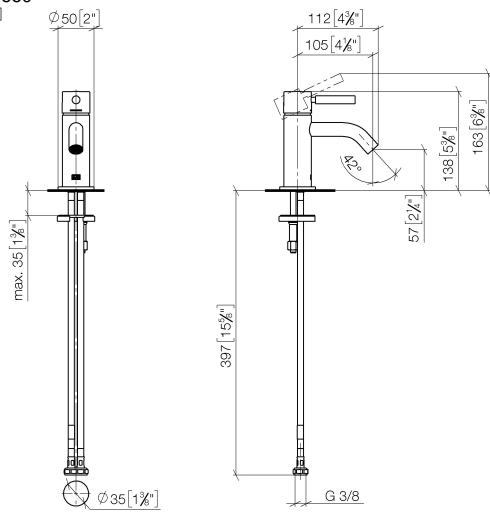

**META Waschtisch-Einhandbatterie ohne Ablaufgarnitur - Dark Platinum
gebürstet**

META

33 525 660

- Ausladung 105 mm
- starrer Auslauf
- runder luftangereicherter Strahl
- Armaturenhöhe 138 mm
- Höhe bis Luftsprudler 57 mm
- Bohrungsdurchmesser 35 mm
- Rosette Ø 50 mm wahlweise
- 2x Druckschlauch M 8 x 1 eingeschraubt, dichtheitsgeprüft
- Durchfluss max. 5,7 l/min
- bleifrei
- Dieses Produkt leistet einen Beitrag zur Erfüllung der Vorgaben von nachhaltigen Gebäudezertifizierungen, z.B. LEED®, BREEAM®, DGNB

33 525 660
mm [inches]

Durchflussdiagramm

Zertifikate

LGA_29690.

DVGW_DW-
6506DN0128.

WRAS_2003058.

33 525 660
Ersatzteile für die
anderen
Oberflächenvarianten
finden Sie hier:
Chrom

Ersatzteilstückliste

Nr.	Artikelnummer	Benennung	Verbaumenge	Lieferzeit
1	90 20 66 009 00-99	Griff	1	30
2	09 28 30 043-99	Haube	1	30
3	09 14 10 120 90	Dichtung	1	2
4	09 24 04 266 90	Mutter	1	2
5	90 15 05 044 00 90	Kartusche	1	2
6	90 11 06 212 00-99	Auslauf	1	30
7	09 14 10 202 90	Dichtung	1	2
8	09 27 66 006-99	Rosette	1	30
9	09 31 11 012 90	Stift	1	2
10	04 30 11 038 00 90	Befestigungssatz	1	2
11	04 30 04 100 00 90	Schlauch	2	2