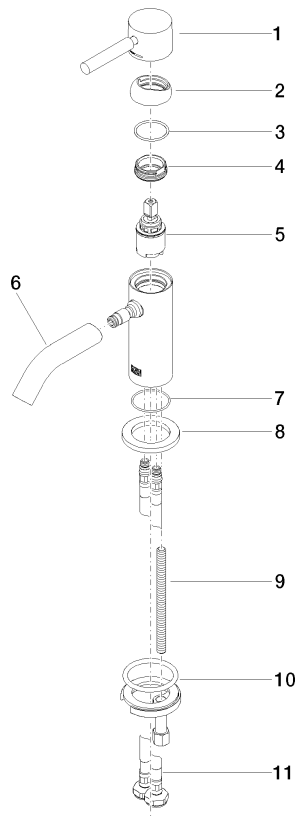

**META Waschtisch-Einhandbatterie ohne Ablaufgarnitur - Dark Platinum
gebürstet**

META

33 525 660

- Ausladung 105 mm
- starrer Auslauf
- runder luftangereicherter Strahl
- Armaturenhöhe 138 mm
- Höhe bis Luftsprudler 57 mm
- Bohrungsdurchmesser 35 mm
- Rosette Ø 50 mm wahlweise
- 2x Druckschlauch M 8 x 1 eingeschraubt, dichtheitsgeprüft
- Durchfluss max. 5,7 l/min
- bleifrei
- Dieses Produkt leistet einen Beitrag zur Erfüllung der Vorgaben von nachhaltigen Gebäudezertifizierungen, z.B. LEED®, BREEAM®, DGNB

	Dark Platinum gebürstet	33 525 660-99
	Chrom	33 525 660-00
	Platin gebürstet	33 525 660-06
	Platin	33 525 660-08
	Dark Chrome	33 525 660-19
	Light Gold	33 525 660-26
	Light Gold gebürstet	33 525 660-27
	Messing gebürstet (23kt Gold)	33 525 660-28
	Rot	33 525 660-29
	Orange	33 525 660-30
	Dunkelgrün	33 525 660-31
	Schwarz matt	33 525 660-33
	Bronze gebürstet	33 525 660-42
	Champagne gebürstet (22kt Gold)	33 525 660-46
	Champagne (22kt Gold)	33 525 660-47
	Chrom gebürstet	33 525 660-93

33 525 660
mm [inches]

Durchflussdiagramm

Zertifikate

LGA_29690.

DVGW_DW-
6506DN0128.

WRAS_2003058.

33 525 660
Ersatzteile für die
anderen
Oberflächenvarianten
finden Sie hier:
Chrom

Ersatzteilstückliste

Nr.	Artikelnummer	Benennung	Verbaumenge	Lieferzeit
1	90 20 66 009 00-99	Griff	1	30
2	09 28 30 043-99	Haube	1	30
3	09 14 10 120 90	Dichtung	1	2
4	09 24 04 266 90	Mutter	1	2
5	90 15 05 044 00 90	Kartusche	1	2
6	90 11 06 212 00-99	Auslauf	1	30
7	09 14 10 202 90	Dichtung	1	2
8	09 27 66 006-99	Rosette	1	30
9	09 31 11 012 90	Stift	1	2
10	04 30 11 038 00 90	Befestigungssatz	1	2
11	04 30 04 100 00 90	Schlauch	2	2